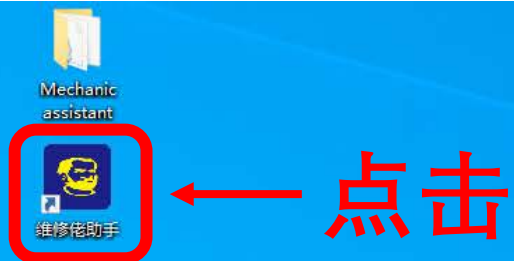

注册方法

1: 点击“维修佬助手”图标，选择“语言”

2: 点击“注册账号”将会跳转到“用户注册”窗口。

Come to
Mechanic Country
欢迎来到维修佬世界 图纸平台

输入账号 注册账号

输入密码 忘记密码

简体中文

记住密码 自动登录